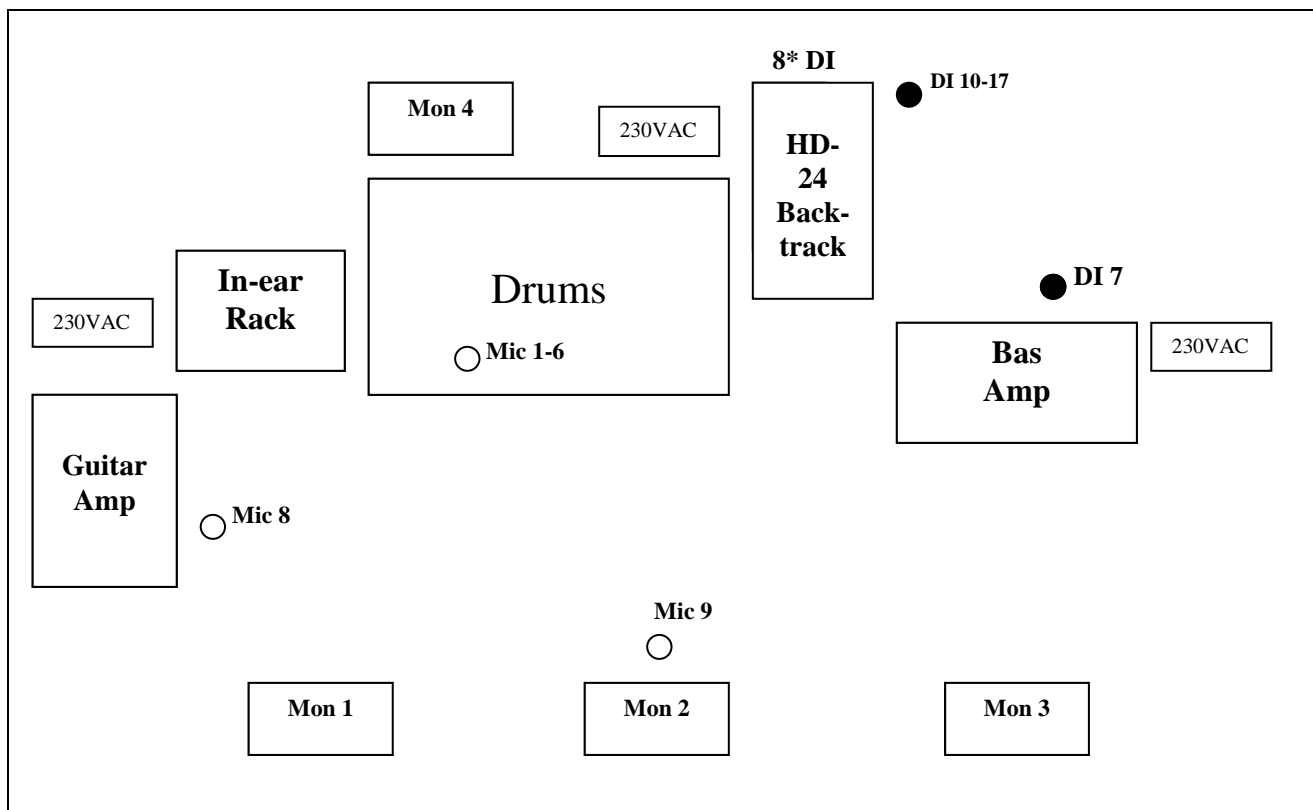

○ Mic ● DI

Stage Front

Kanalnr.	Instrument
1	Stortromme
2	Lilletromme
3	Hi-hat
4	Tam 1
5	Tam 2
6	OH
7	Bas
8	Guitar
9	Leadvokal
10	Backtrack – Beat L
11	Backtrack – Beat R
12	Backtrack - Keys L
13	Backtrack - Keys R
14	Backtrack – Synth/samples L
15	Backtrack – Synth/samples R
16	Backtrack – Kor L
17	Backtrack – Kor R

Bemærk

Frontsystemet samt monitors skal fungere perfekt, være veldimensioneret og af anerkendt fabrikat. Hjemmebyg accepteres ikke.

Der skal være 4 separate monitorsends.

Monitor 1: Backtrack

Monitor 2: Leadvokal, Backtrack

Monitor 3: Backtrack, Trommer, Leadvokal, Guitar

Monitor 4: Trommer, Backtrack, Bas, Leadvokal, Guitar